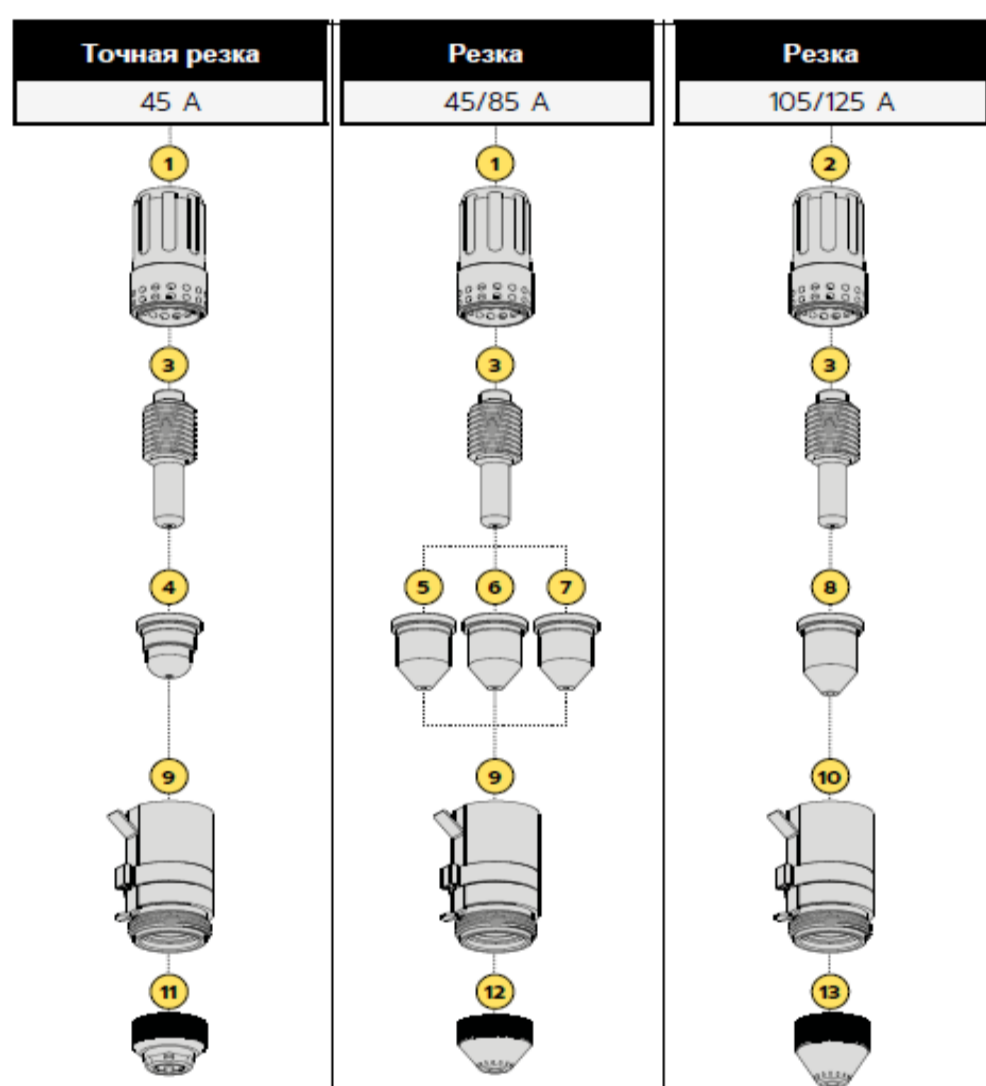

### Для моделей: PC EVO 76,86,126

Артикул	Цена, руб с НДС
23010154 Плазматрон автоматический EPM-126, 6 метров	46 610
23010155 Плазматрон автоматический EPM-126, 12 метров	58 810